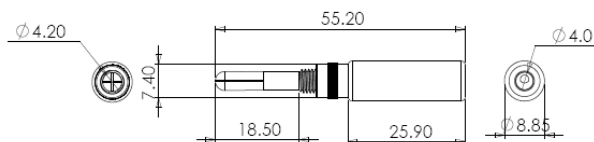

**BANANA CABLE PLUG**

COLOR : RED , BLACK

**YE-2209**

**HEAVY DUTY BANANA CABLE PLUG**

COLOR : RED , BLACK