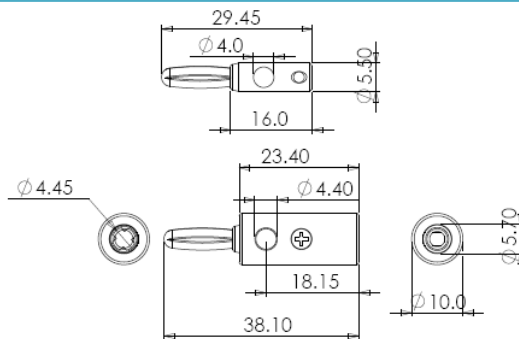

# BANANA CONNECTORS

**YE-2203**

**BANANA CABLE PLUG**

COLOR : RED , BLACK

**YE-2204**

**BANANA CABLE PLUG**

COLOR : RED , BLACK

**YE-2206**

**BANANA CABLE PLUG**

COLOR : RED , BLACK

**YE-2209**

**HEAVY DUTY BANANA CABLE PLUG**

COLOR : RED , BLACK