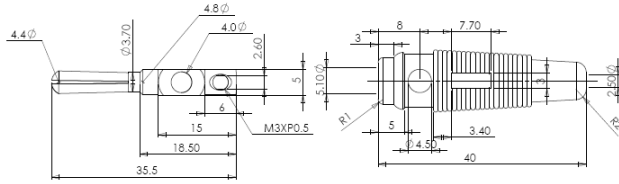

**BANANA CABLE PLUG**

COLOR : RED , BLACK

**YE-2209**

**HEAVY DUTY BANANA CABLE PLUG**

COLOR : RED , BLACK

# AUTO CIG. CONNECTORS

YE-2210

HEAVY DUTY BANANA CABLE PLUG

COLOR : RED , BLACK

YE-2211

BANANA CABLE PLUG

COLOR : RED , BLACK