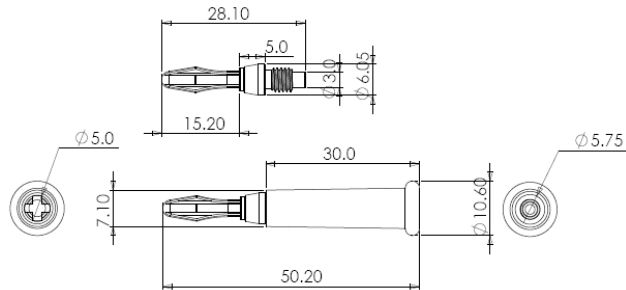

# BANANA CONNECTORS

**YE-2203**

**BANANA CABLE PLUG**

COLOR : RED , BLACK

**YE-2204**

**BANANA CABLE PLUG**

COLOR : RED , BLACK

**YE-2206**

**BANANA CABLE PLUG**

COLOR : RED , BLACK

**YE-2209**

**HEAVY DUTY BANANA CABLE PLUG**

COLOR : RED , BLACK

# AUTO CIG. CONNECTORS

YE-2210

HEAVY DUTY BANANA CABLE PLUG

COLOR : RED , BLACK

YE-2211

BANANA CABLE PLUG

COLOR : RED , BLACK